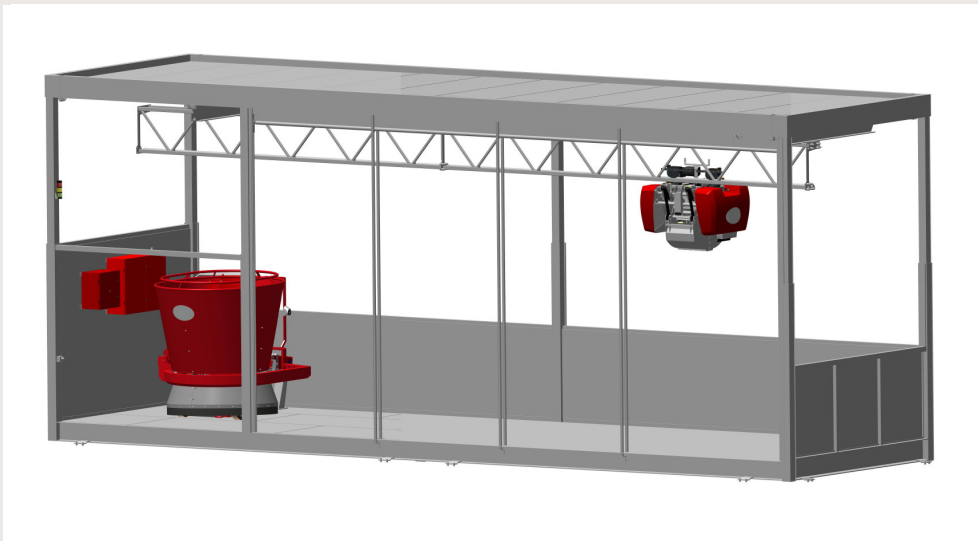

De voerkeuken is een open ruimte waar verschillende voersoorten in blok, baal of bulk worden opgeslagen. Afhankelijk van het seizoen kunnen de voersoorten gemakkelijk gewisseld worden. Aan het plafond in de voerkeuken is een kraanconstructie met voergrijper geïnstalleerd; deze beweegt zich boven het opgeslagen voer om een hap van het vereiste voerblok te pakken om het in de meng- en voerrobot te laden waar het voer wordt gemengd. De open opslagruimte is gemakkelijk schoon te houden met een trekker of voorlader.

Afmetingen Voyerkeuken module

- Lengte 12,4 m
- Breedte 3,5 m
- Hoogte 5 m

Capaciteit en vereisten

- Capaciteit eerste module 8 kuilblokken (180cm x 95cm x 200cm)
- Capaciteit extra modules ± 10 kuilblokken
- Met 3 modules heeft u voeropslag voor ± 250 dieren