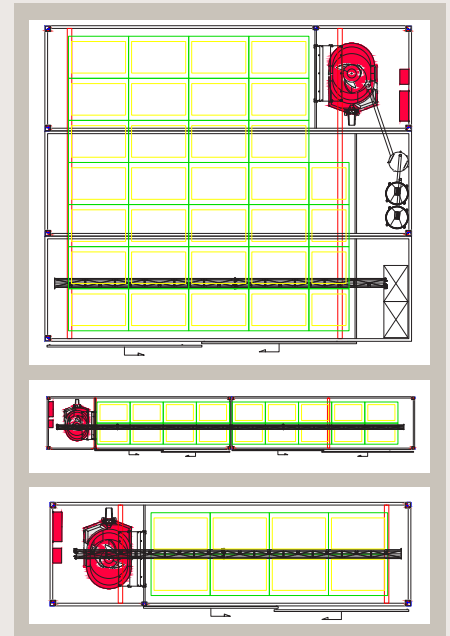

Afmetingen Voyerkeuken module

- Lengte 12,4 m
- Breedte 3,5 m
- Hoogte 5 m

Capaciteit en vereisten

- Capaciteit eerste module 8 kuilblokken (180cm x 95cm x 200cm)
- Capaciteit extra modules ± 10 kuilblokken
- Met 3 modules heeft u voeropslag voor ± 250 dieren