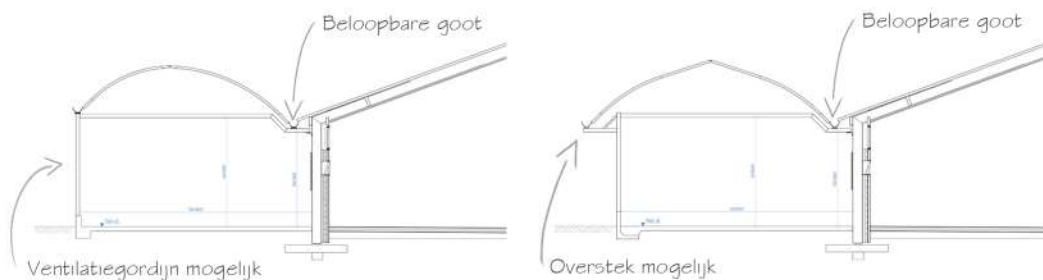

Criteria uitloop

Normaal gesproken komt de lichtinval in een overdekte uitloop via het windbreekgas in de zijgevel. In onze wintergarten komt er ook daglicht via het lichtdoorlatende dak. Hierdoor ontstaat een ongekend heldere omgeving voor de vleeskuikens of leghennen. Dit betekent een schepje bovenop de voorschriften van de dierenbescherming. Voor vleeskuikens bieden wij zelfs de mogelijkheid het dak te isoleren.

Dak isolatie

Een geïsoleerd dak bestaat uit twee kunststof membranen met daartussen een isolerende laag. ID Agro heeft een unieke techniek ontwikkeld waarbij het isolerende dak nog steeds zijn lichtdoorlatendheid behoudt. Het gekozen type isolatie bepaalt de uiteindelijke hoeveelheid lichttransmissie. Een voordeel van het toepassen van dakisolatie is dat het de vorming van condens vermindert.

Wintergarten Pluimvee

Maatwerk

De koude scharrelruimtes worden aan de bestaande stal aangebouwd en zijn daardoor altijd maatwerk. De staalconstructie van de wintergarten wordt bijvoorbeeld zo aangepast dat deze in een beperkte ruimte tussen twee stallen past. Ook kunnen wij de spanten vaak laten aangrijpen op bestaande spanten. Bovendien kunnen de goten van de overdekte uitloop ook zorgen voor de afvoer van het bestaande gebouw. Wanneer de kippen over een buitenuitloop beschikken kan een gevel voorzien worden van een oprolbaar toegangsgordijn. De kopgevels kunnen naar keuze, in diverse materialen uitgevoerd worden.